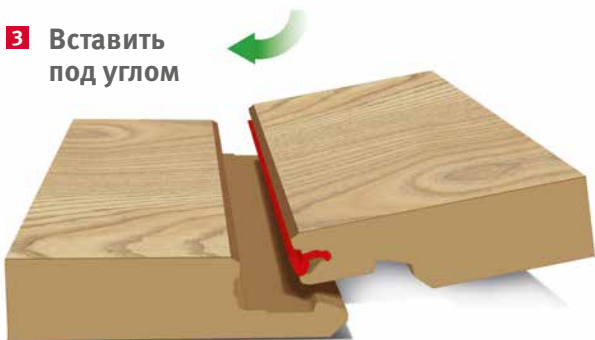

Основные преимущества

- Не требуется инструментов.
- Легко укладывать вокруг дверей, труб и радиаторов.
- Несколько мастеров по укладке могут одновременно работать в одном помещении.
- Отличается сверхпрочным соединением.

1 система, 3 метода соединения:

1 Надавить

2 Подбить

3 Вставить под углом

Посмотрите, как осуществить укладку с нашей замковой системой UNI fit! – www.egger.com/flooring-installation

Сферы применения

Ванные комнаты