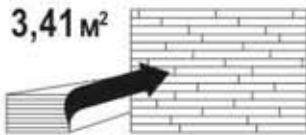

POLARWOOD

КОЛЛЕКЦИЯ SPACE

3

ПОЛОСНЫЙ

Ясень Mars

АРТИКУЛ

Ясень, 3-полосный, лёгкий браш, бежевое масло

3031318162019124

| | | |
|-----------------------------------|------|--|
| Толщина (мм): | 14 | Легко брашированная трехполосная доска из ясеня, покрыта бежевым маслом. Допускается: сильный разнотон; редкие темные полосы и следы; редкая синева; редкие сросшиеся сучки. Способ укладки: плавающий/приклеивание к основанию Изменение под действием УФ-лучей: цвет становится более глубоким. Подогрев пола: подходит |
| Ширина (мм): | 188 | |
| Длина (мм): | 2266 | |
| Площадь одной доски (м2): | 0,43 | |
| Количество досок в упаковке (шт): | 8 | |
| Метраж упаковки (м2): | 3,41 | |
| Вес упаковки (кг): | 26 | |

14 x 188 x 2266 мм

3,41 м²

ШКАЛА БРИННЕЛЯ 3,3-4,1

POLARWOOD
ГАРАНТИЯ
10
ЛЕТ

* условия спрашивайте у продавца

Дерево – натуральный материал. Возможны изменения внешнего вида и тона.
Правила монтажа и ухода см. в инструкции, вложенной в упаковку паркетной доски