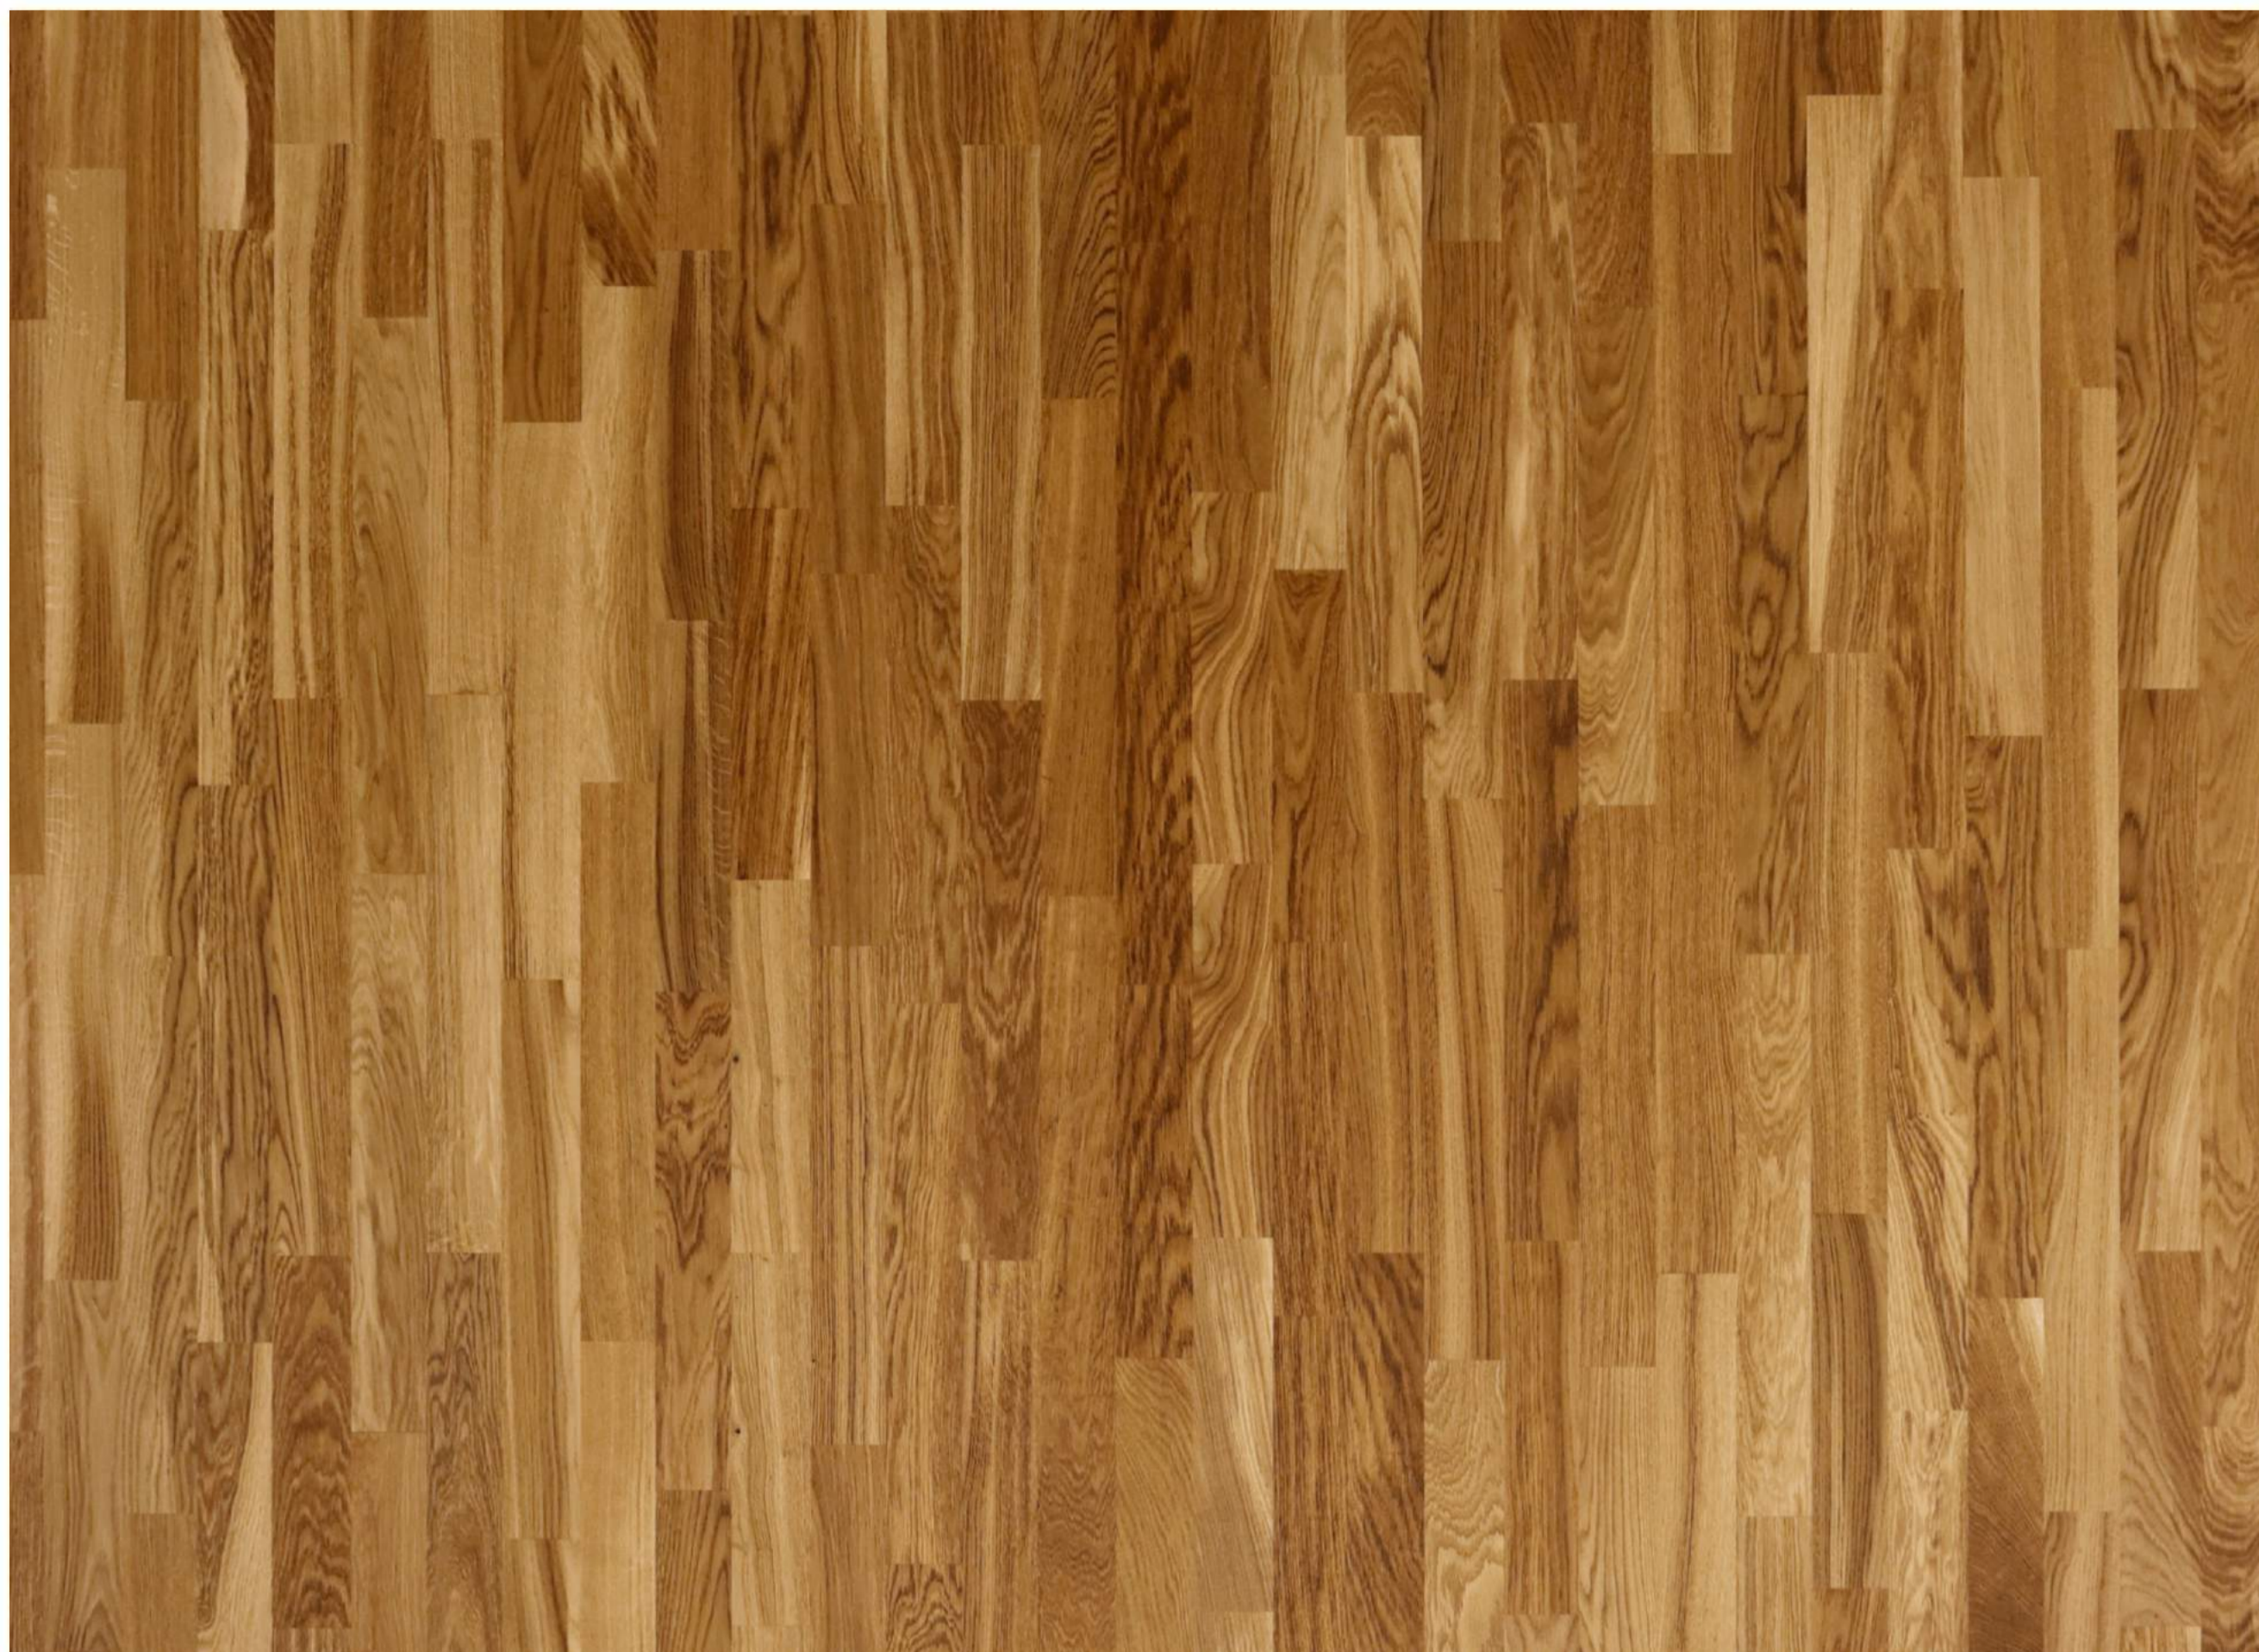

## Коллекция Classic

**3**  
ПОЛОСНЫЙ

Трехполосная доска из дуба под матовым лаком. Для данного декора используются более темные ламели с ярко выраженной текстурой.

Допускается: Темные ламели, значительные вариации цвета, заболонь, сердцевинные лучи, темные полосы, редкая синева, редкие плотные и зашпательные черные сучки, групповые булавочные сучки.