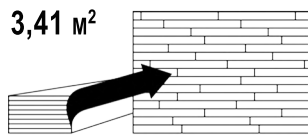

Коллекция Space

3

ПОЛОСНЫЙ

ДУБ PREMIUM MIRA OILED 3S

Артикул

3-полосный, легкий браш, масло, 4-х сторонние микрофаски

30111793A5300124

Толщина (мм):	14	Классическая трехполосная доска из дуба сортировки Натур, покрыта маслом. Допускается: легкий разнотон; редкая заболонь; темные полосы; сердцевинные лучи; редкие сросшиеся сучки; групповые булавочные Способ укладки: плавающий/приклеивание к основанию. Изменение под действием УФ-лучей: немного темнеет. Подогрев пола: подходит.
Ширина (мм):	188	
Длина (мм):	2266	
Площадь одной доски (м ²):	0,43	
Количество досок в упаковке (шт):	8	
Метраж упаковки (м ²):	3,41	
Вес упаковки (кг):	26	

14 x 188 x 2266 мм

3,41 м²

ШКАЛА БРИННЕЛЯ 2,9-3,7

* условия спрашивайте у продавца

Дерево - натуральный материал. Возможны изменения внешнего вида и тона.
Правила монтажа и ухода см. в инструкции, вложенной в упаковку паркетной доски.