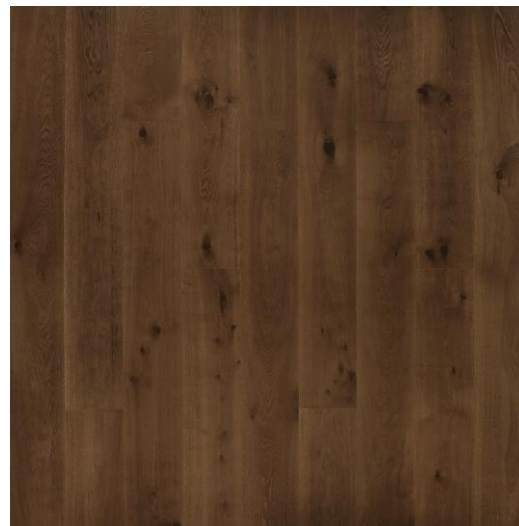

Декоры сортировки Trend

BLANCO

ДУБ TREND MATT 1S

ДУБ TREND WHITE MATT 1S

POLARWOOD

ДУБ 4 PREMIUM APOLLION OILED

ДУБ 4 PREMIUM ANTARES OILED

BLANCO ДУБ TREND MATT 1S