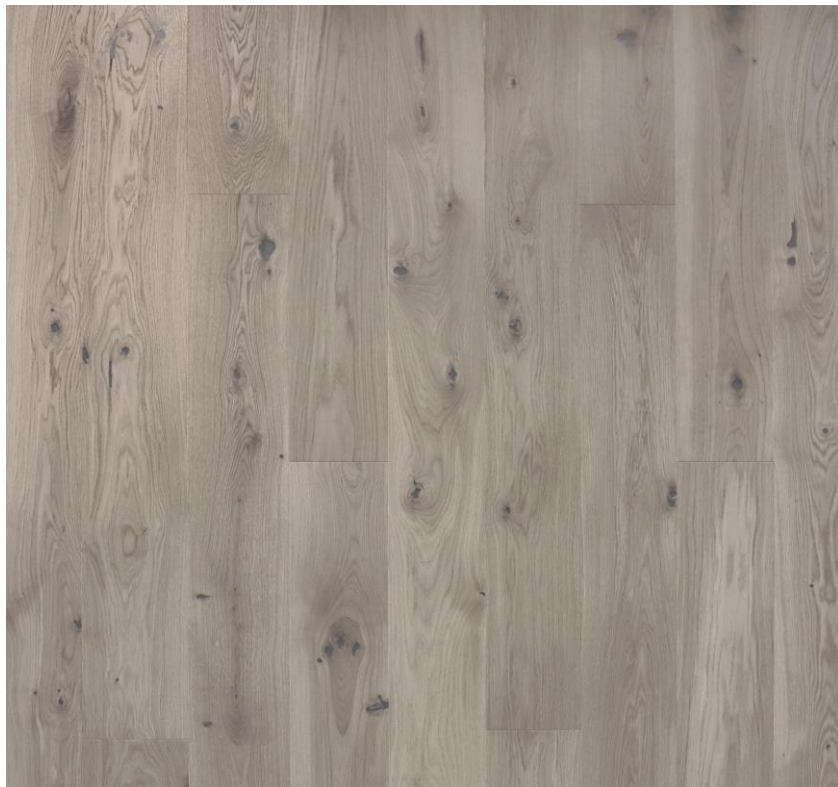

POLARWOOD

ДУБ 4 PREMIUM ANTARES OILED

- 14 x 188 x 2000 мм
- 4-сторонняя фаска
- Масло
- Легкий браш

10113408A5392124

В декоре «Дуб 4 Premium Antares Oiled» масло подчёркивает графичность текстуры, не утяжеляя её, создавая образ древесины, выбеленной морскими ветрами. Свет, отражаясь, наполняет пространство мягким, рассеянным сиянием лунного света.