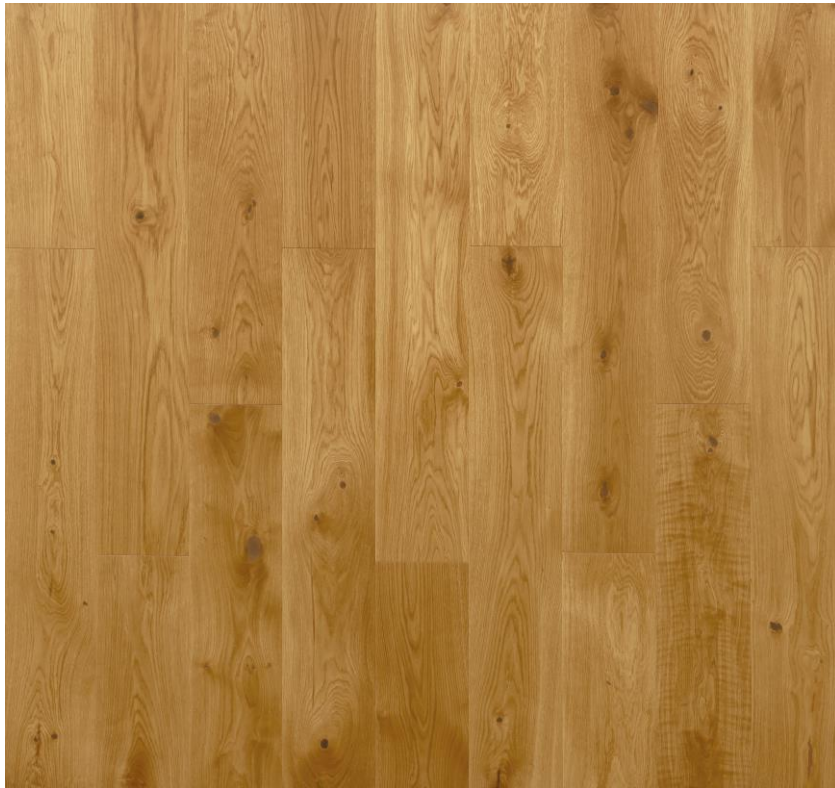

Декоры сортировки Trend

BLANCO

ДУБ TREND MATT 1S

ДУБ TREND WHITE MATT 1S

POLARWOOD

ДУБ 4 PREMIUM APOLLION OILED

ДУБ 4 PREMIUM ANTARES OILED

BLANCO ДУБ TREND MATT 1S