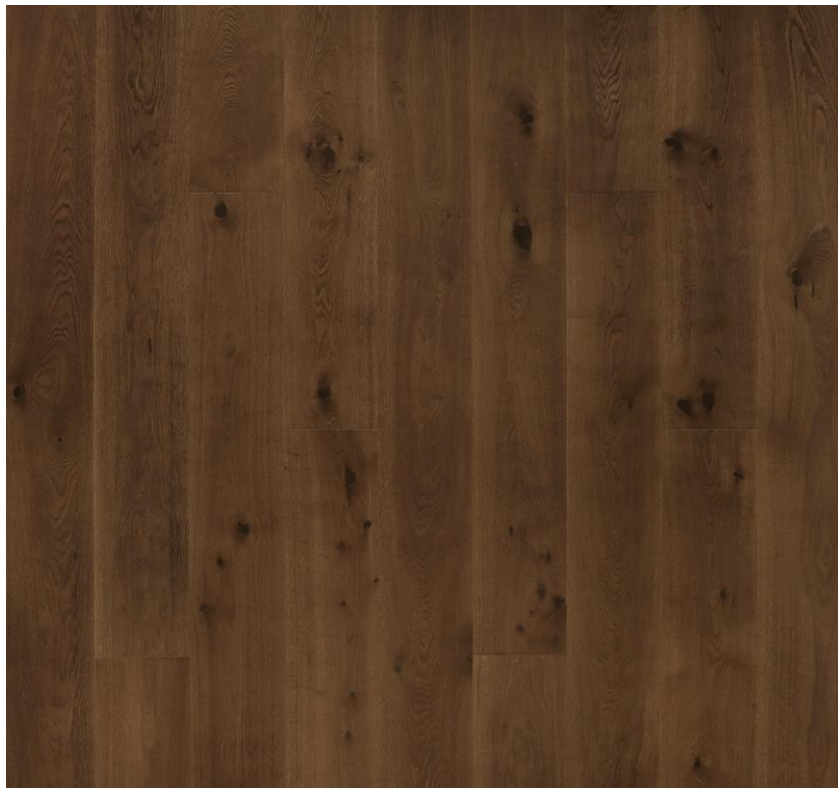

POLARWOOD

ДУБ 4 PREMIUM APOLLION OILED

- 14 x 188 x 1800 мм
- 4-сторонняя фаска
- Масло
- Легкий браш

10113419A5391124

Декор «Дуб 4 Premium Apollion Oiled» — это алхимия природы и технологии. Благодаря покрытию маслом тактильность остается абсолютно природной — теплой, живой, бархатистой. Свет не отражается, а тонет в этой глубине, рождая мерцающие блики и сложную игру тонов.